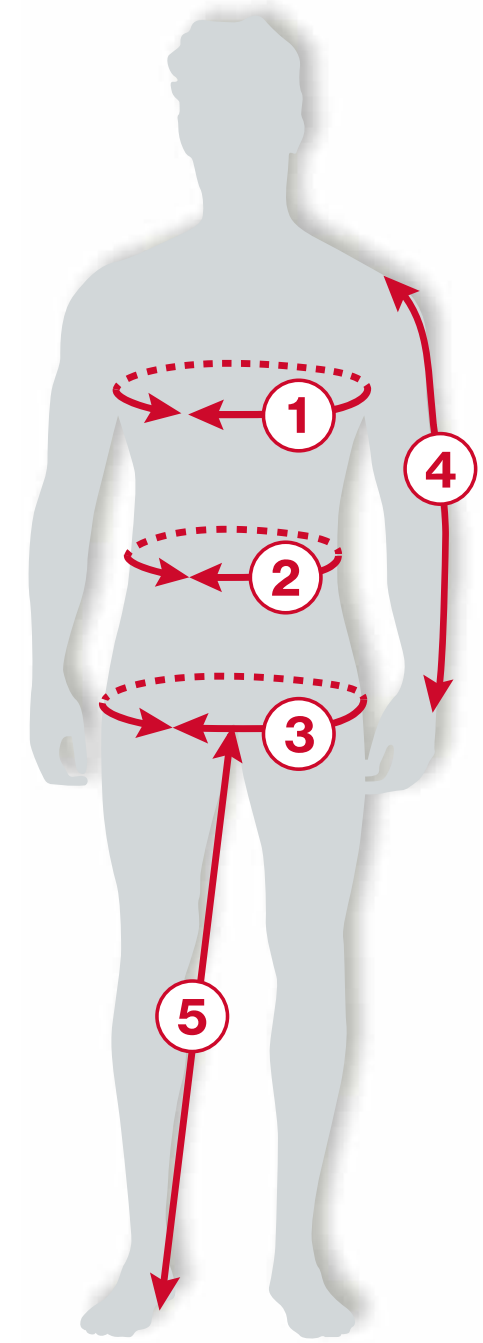

MEASURES IN CM

LADIES		Sizes													
		34	36	38	40	42	44	46	48	50	52	54	56	58	60
1	Chest	80	84	88	92	96	100	106	112	118	124	130	136	142	148
2	Waist	64	68	72	76	80	84	90	96	102	108	114	120	126	132
3	Hip	89	93	97	101	105	109	115	121	127	133	139	145	151	157
4	Sleeve length	58,5	58,5	58,5	58,5	58,5	58,5	58,5	58,5	58,5	58,5	58,5	58,5	58,5	58,5
5	Inside leg	78	78	78	78	78	78	78	78	78	78	78	78	78	78

MEN		Sizes															
		XS		S		M		L		XL		2XL		3XL		4XL	
		40	42	44	46	48	50	52	54	56	58	60	62	64	66	68	70
1	Chest	80	84	88	92	96	100	104	108	112	116	120	124	128	132	136	140
2	Waist	68	72	76	80	84	88	92	96	100	106	112	118	124	130	136	142
3	Hip	88	92	96	100	104	108	112	116	120	124	128	132	136	140	144	148
4	Sleeve length	59	61	62	63	64	65	66	67	68	69	70	71	72	73	74	75
5	Inside leg	72	74	76	77	78	79	80	81	82	83	84	84	84	84	84	84
LONG SIZES		S-L		M-L		L-L		XL-L		the same as normal sizes 1 - 3 Measurements							
		90 94 98 102 106 110 114 118															
4		45 47 49 51 53 55 57 59															
5		66 67 68 69 70 71 72 73															
5		80 81 82 83 84 85 86 87															
SHORT SIZES		S-K		M-K		L-K		XL-K		2XL-K		3XL-K					
		22 23 24 25 26 27 28 29 30 31 32 33															
4		60 61 62 63 64 65 66 67 68 69 70 71															
5		71 72 73 74 75 76 77 78 79 79 79 79															

		Size conversion table															
MEN		XS		S		M		L		XL		2XL		3XL		4XL	
		40	42	44	46	48	50	52	54	56	58	60	62	64	66	68	70
LADIES		34	36	38	40	42	44	46	48	50	52	54	56	58			